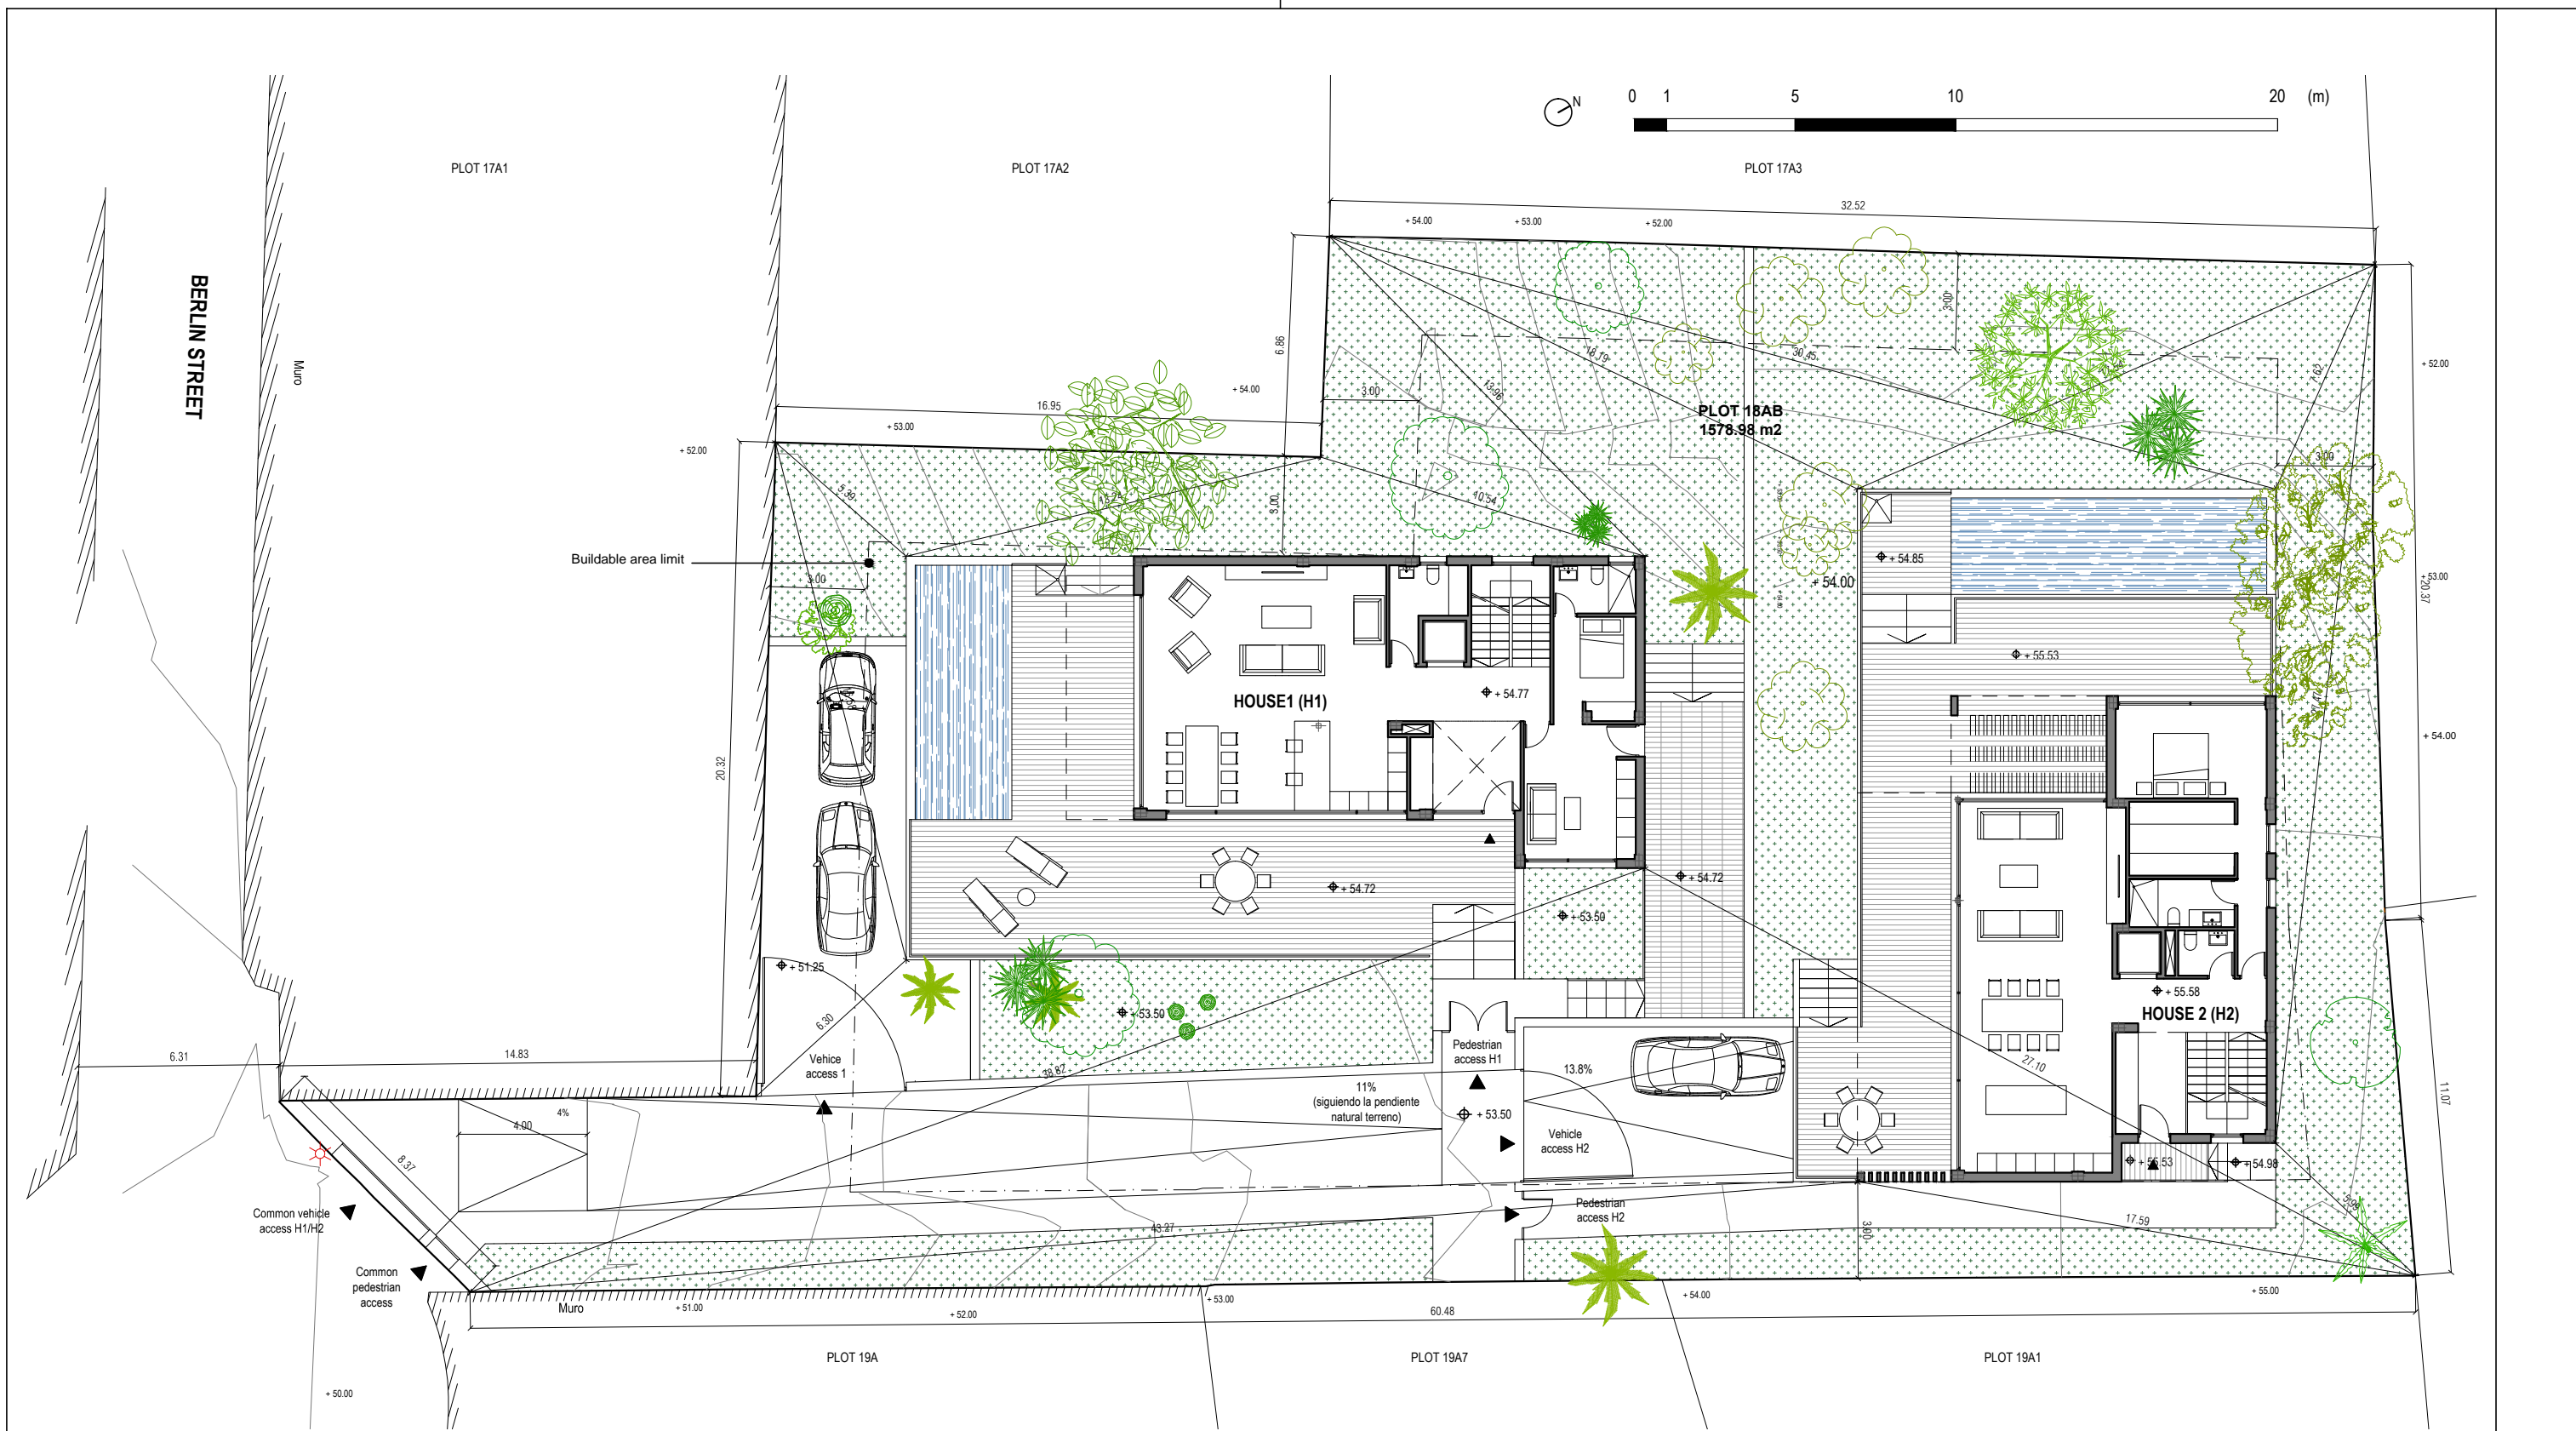

**BASIC PROJECT OF TWO DETACHED HOUSES WITH SWIMMING POOL**

Dirección: Urb. Castabella, C/ Berlín, 18-AB, Marbella		Promotor:	
Arquitectos:		HTB INVESTEERINGUTE OÜ	
Plano: HOUSE 1 & 2 ACTUAL TOPOGRAPHICAL PLAN		Modifica:	Nº plano: 01
		Escala: 1:200	Fecha: JULY 2015

	<b>BASIC PROJECT OF TWO DETACHED HOUSES WITH SWIMMING POOL</b>		
	Dirección: Urb. Castabella, C/ Berlín, 18-AB, Marbella		
	Arquitectos: JOSÉ CARLOS MOYA ATENCIA CN. 634		Promotor: HTB INVESTEERINGUTE OÜ
	Plano: HOUSE 1 & 2 PROPOSED TOPOGRAPHICAL PLAN	Modifica: -	Nº plano: <b>02</b>
		Escola: 1:200	Fecha: JULY 2015